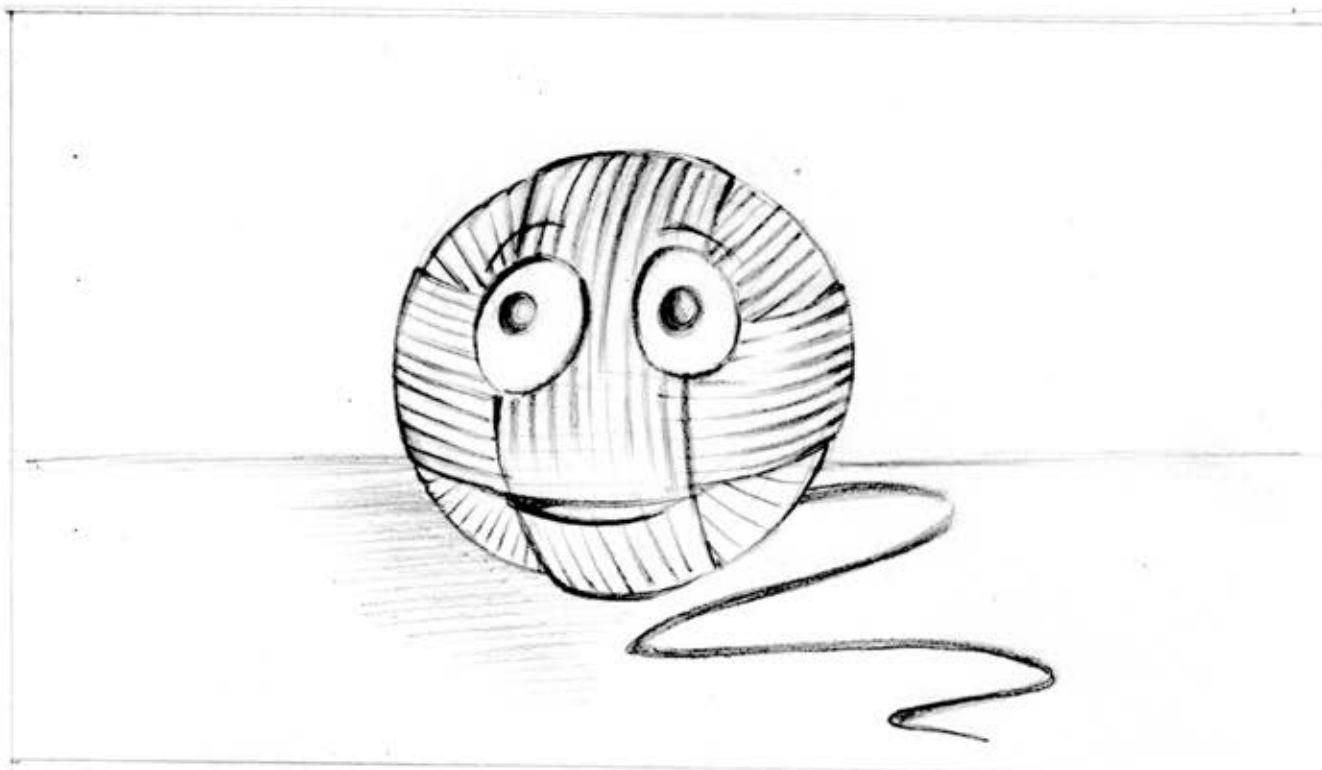

Gomitolo si trova appeso tramite un filo alla spalliera di una sedia ( o altrove) con lo stesso atteggiamento di certi animali che dormono appesi , a testa in giu'. Gomitolo dorme e russa un po': Ronf Ronf Ronf...

4

**I Classici versi: Bleak Bleak .  
Gomitolo non reagisce in alcun modo . Dorme.**

**A questo punto Gatto fa quei versi che fanno i gatti quando sono arrabbiati, anche se Gatto fa solo finta: FFFFSSSS**

Alla fine Gomitolo apre gli occhi.

5

**Gomitolo comincia a disegnare per l'aria con il suo filo una figura che ancora non si distingue con chiarezza.**

La figura disegnata da Gomitolo comincia a prendere forma.  
Gatto osserva il divenire di questa figura, tra il curioso ed il perplesso...

6

Infine vediamo che Gomitolo ha realizzato con il suo filo la figura di un cane che si trova sospeso a mezz'aria, oppure a terra.

Dopo il primo momento di perplessita', Gatto pensa bene di ringraziarsi il cane e tenta una timida carezza.